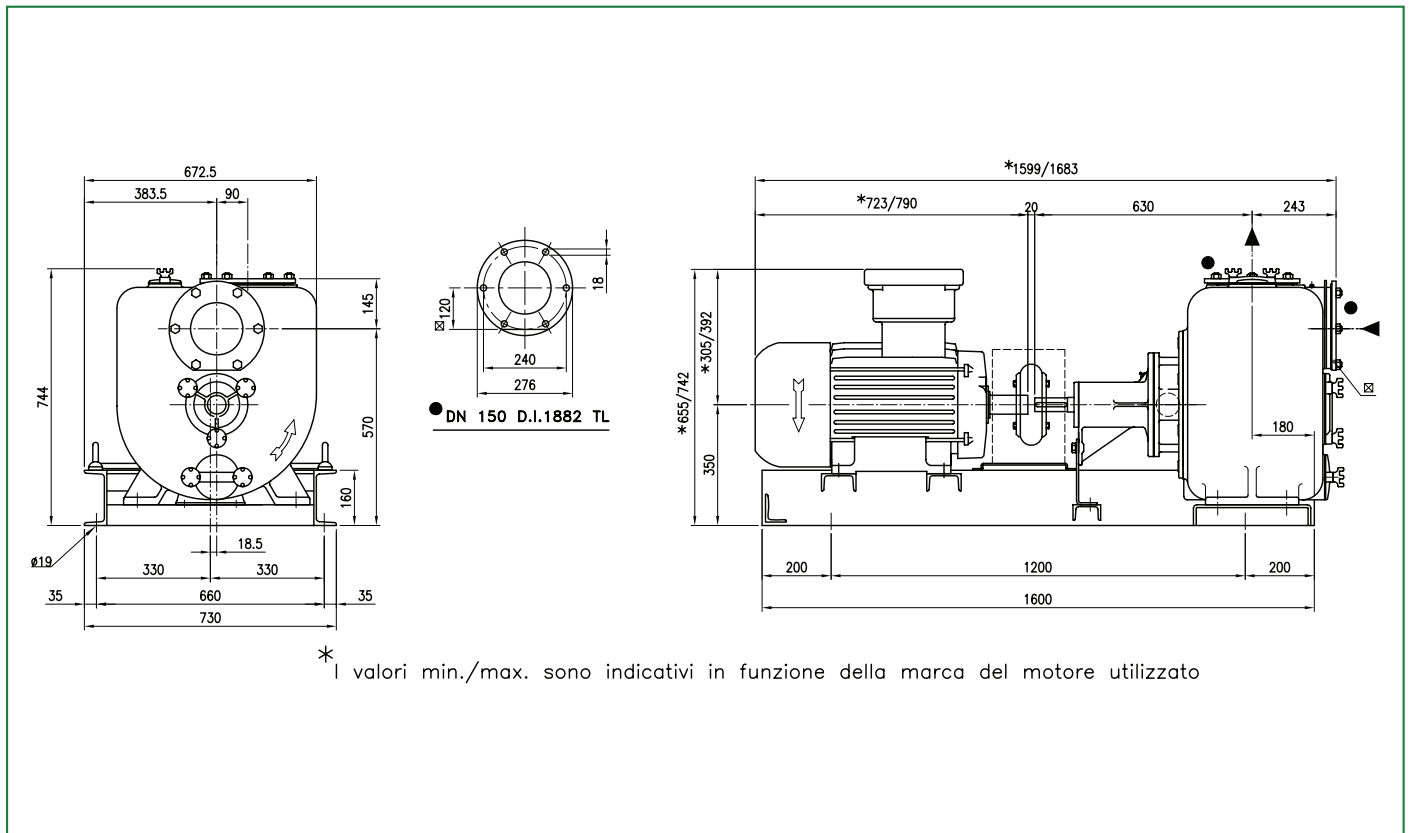

DATI DIMENSIONALI

VARIANTI

Flangia Ghisa UNI PN16	●
Flangia Bronzo UNI PN16	●
Flangia Inox 316 UNI PN16	-
Flangia Ghisa ANSI # 125-150	●
Flangia Bronzo ANSI # 125-150	●
Flangia Inox 316 ANSI # 125-150	-
Girante - Bronzo	●
Girante - Inox	-
Albero - Inox	●
Guarnizioni in Viton	-
Ingrassatore Automatico Retrotenuta	●

Piatto d'usura - Ghisa	●
Piatto d'usura Gommato - Ghisa	●
Piatto d'usura - Bronzo	●
Piatto d'usura - Inox	-
Coltelli Trituratori	-
Trattamento indurimento QPQ - Corpo e Girante	-
Kit SI2 - Girante Inox, Dente innesco riportato, Piatto gommato	-
Versione ATEX - II2G	●
Quadro elettrico Controllo / Avviamento	●
Quadro elettrico Avviamento Automatico Stella Triangolo	-
Kit Wellpoint - Q.E. Avviamento Stella Triangolo, Racc. Sferici	●

ALLESTIMENTI			Pag.
LIFT	Portatile	-	282
BASE	Basamento	●	284
SKID	Slitta	●	286
TROLLEY	Carrello Servizio leggero	●	288
TRUCK	Carrello Servizio pesante	-	290
ROAD	Carrello Traino stradale	-	292

VERSIONI			Pag.
DUO	Pompa Vuotoassistita	●	294
SIMPLE	Pompa Vuotoassistita	●	298
MUTELINE	Cabina Silenziata	-	302
MELODY	Cabina Supersilenziata	-	305
EMERGENZA	Pronto intervento	●	305