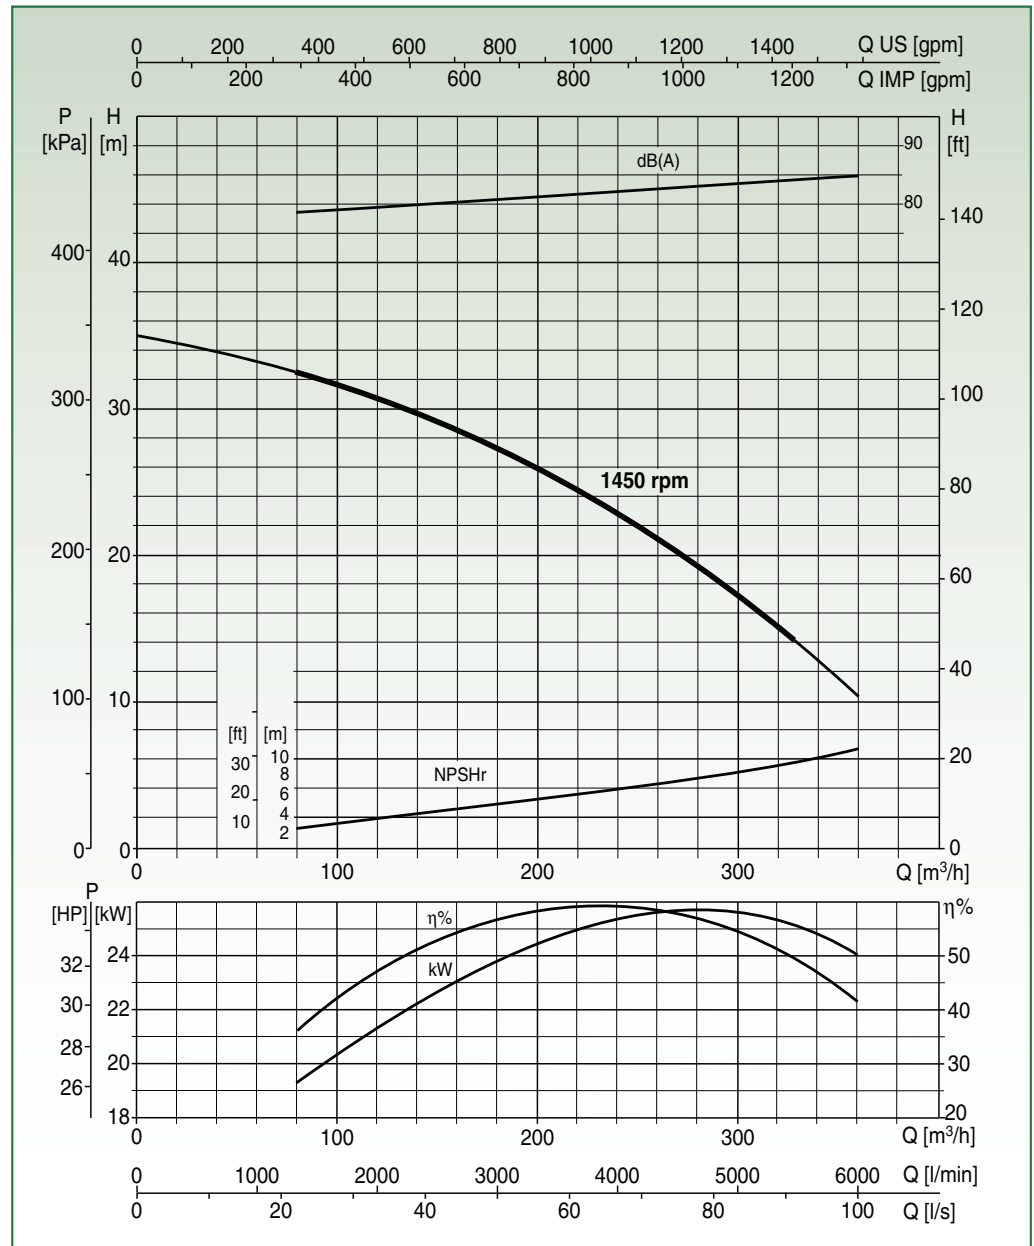

JE 6-355

ELETTROPOMPA CENTRIFUGA AUTOADESCANTE 6" - 1450 rpm

- Bocche: 150 mm - 6"
- Girante a 3 pale aperte con passaggio di corpi solidi fino a **47 mm** di diametro
- Tempo di innescamento:
- s (da 2 m)
- Potenza elettrica installata:
30 kW
- Peso: 700 kg

Materiali: **B - G**
(vedi pag. 26)

Dispositivo di tenuta: **T - TW**
(vedi pag. 26)

Collaudo a norma UNI EN ISO 9906 livello 2 - Liquido di prova: acqua ($\rho = 1000 \text{ kg/m}^3$)
Tolleranze sulle curve di prestazione secondo norma UNI EN ISO 9906 Allegato A

DATI PRESTAZIONALI

Tipo	Portata													
	[m³/h]	0	30	60	90	120	150	180	210	240	270	300	330	360
	[l/min]	0	500	1000	1500	2000	2500	3000	3500	4000	4500	5000	5500	6000
JE 6-355	H [m]	34,9	34,1	33,2	32	30,8	29,3	27,5	25,3	23	20,1	17,2	14	10

DATI MOTORE

Alimentazione	Accoppiamento	Densità Fluida	P2 Nominale		Tensione	In	Frequenza	N° Giri	Avviamento
		[kg/m³]	[kW]	[HP]	[V]	[A]	[Hz]	[rpm]	
Trifase	Giunto	1000	30	40	400-690	54	50	1450	Δ -Y
Trifase	Giunto	1230	37	50	400-690	66	50	1450	Δ -Y